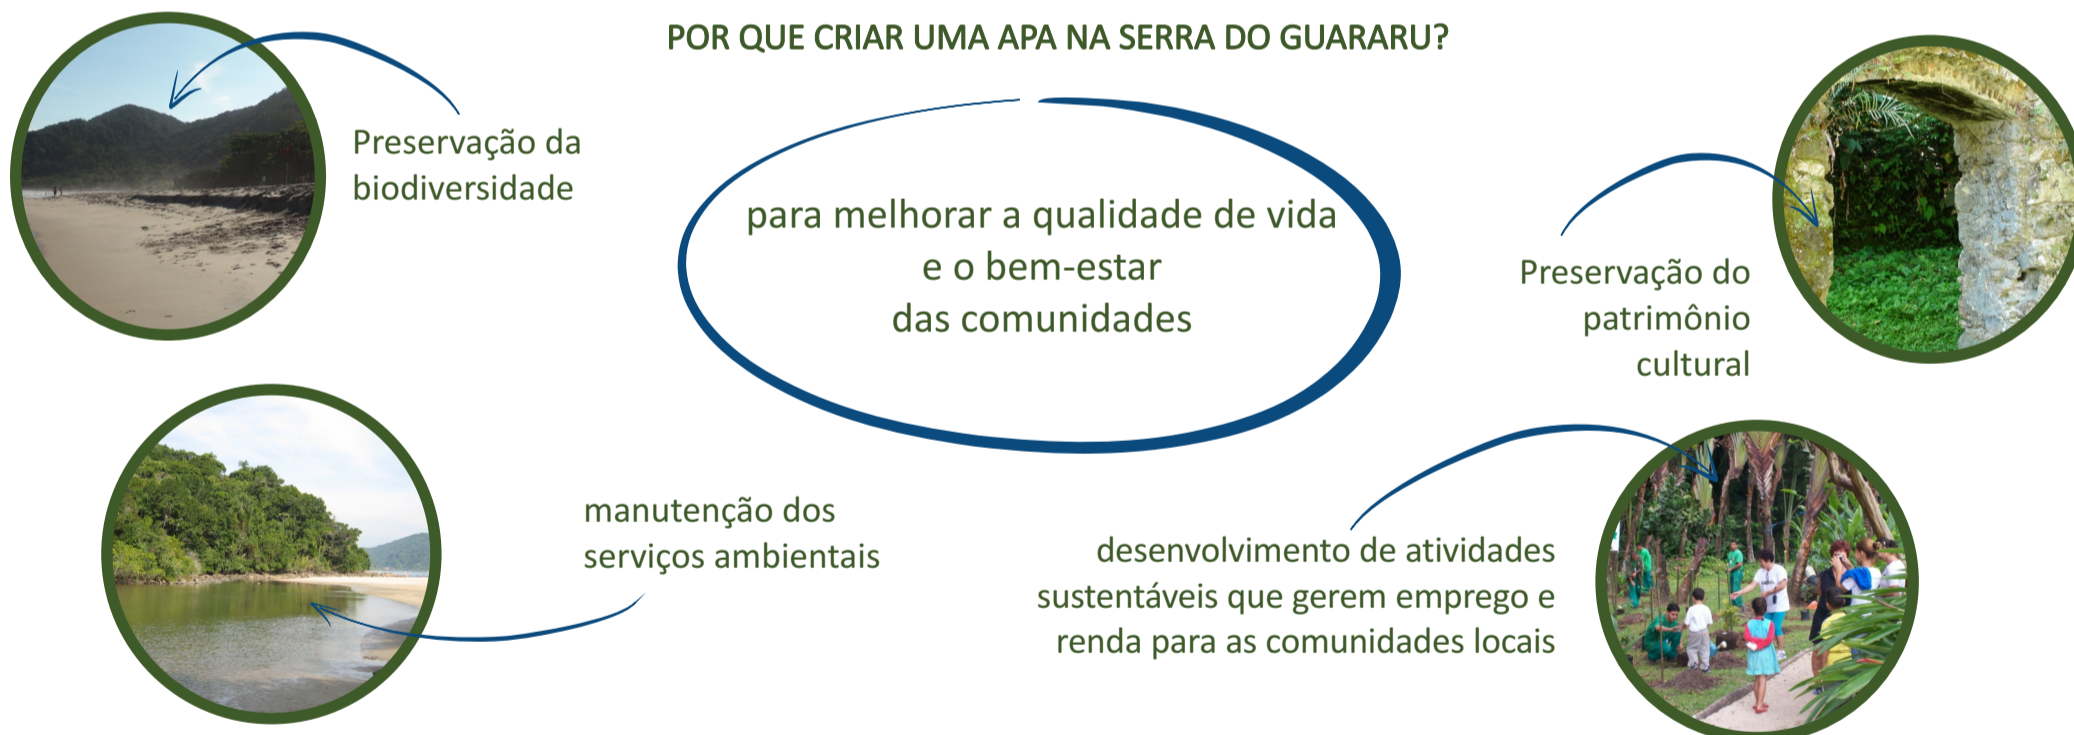

PROPOSTA DE CRIAÇÃO DA ÁREA DE PROTEÇÃO AMBIENTAL MUNICIPAL DA SERRA DO GUARARU

CONSULTA PÚBLICA

DATA: 12/05/2012 - Sábado

HORÁRIO: 9:30

LOCAL: Auditório da SASIP - Rodovia Guarujá - Bertioga, km 17,5

O QUE É UMA ÁREA DE PROTEÇÃO AMBIENTAL (APA)?

É uma categoria de Unidade de Conservação que permite atividades de interesse social, ambiental, turístico e paisagístico. Sua finalidade é ordenar a ocupação de uma área que ainda possui características naturais relevantes, como forma de minimizar os impactos ambientais. Tem como objetivos básicos:

- ✓ proteger a diversidade biológica e cultural,
- ✓ disciplinar o processo de ocupação e
- ✓ assegurar a sustentabilidade do uso dos recursos naturais.

POR QUE CRIAR UMA APA NA SERRA DO GUARARU?

POR QUE VOCÊ DEVE PARTICIPAR DA CONSULTA PÚBLICA?

A Consulta é uma reunião onde será possível entender, discutir e fazer sugestões sobre a proposta da APA. A gestão da futura APA pressupõe o envolvimento e participação da sociedade, portanto, sua contribuição desde o início é fundamental!

Participar é garantir a sua cidadania!

TRABALHANDO
PARA NOSSA CIDADE
MELHORAR SEMPRE.

Esta publicação foi feita com recursos do Atlantic Forest Conservation Fund (AFCoF), dentro do projeto Proteção da Mata Atlântica II, por intermédio do Funbio.

Ministério do
Meio Ambiente